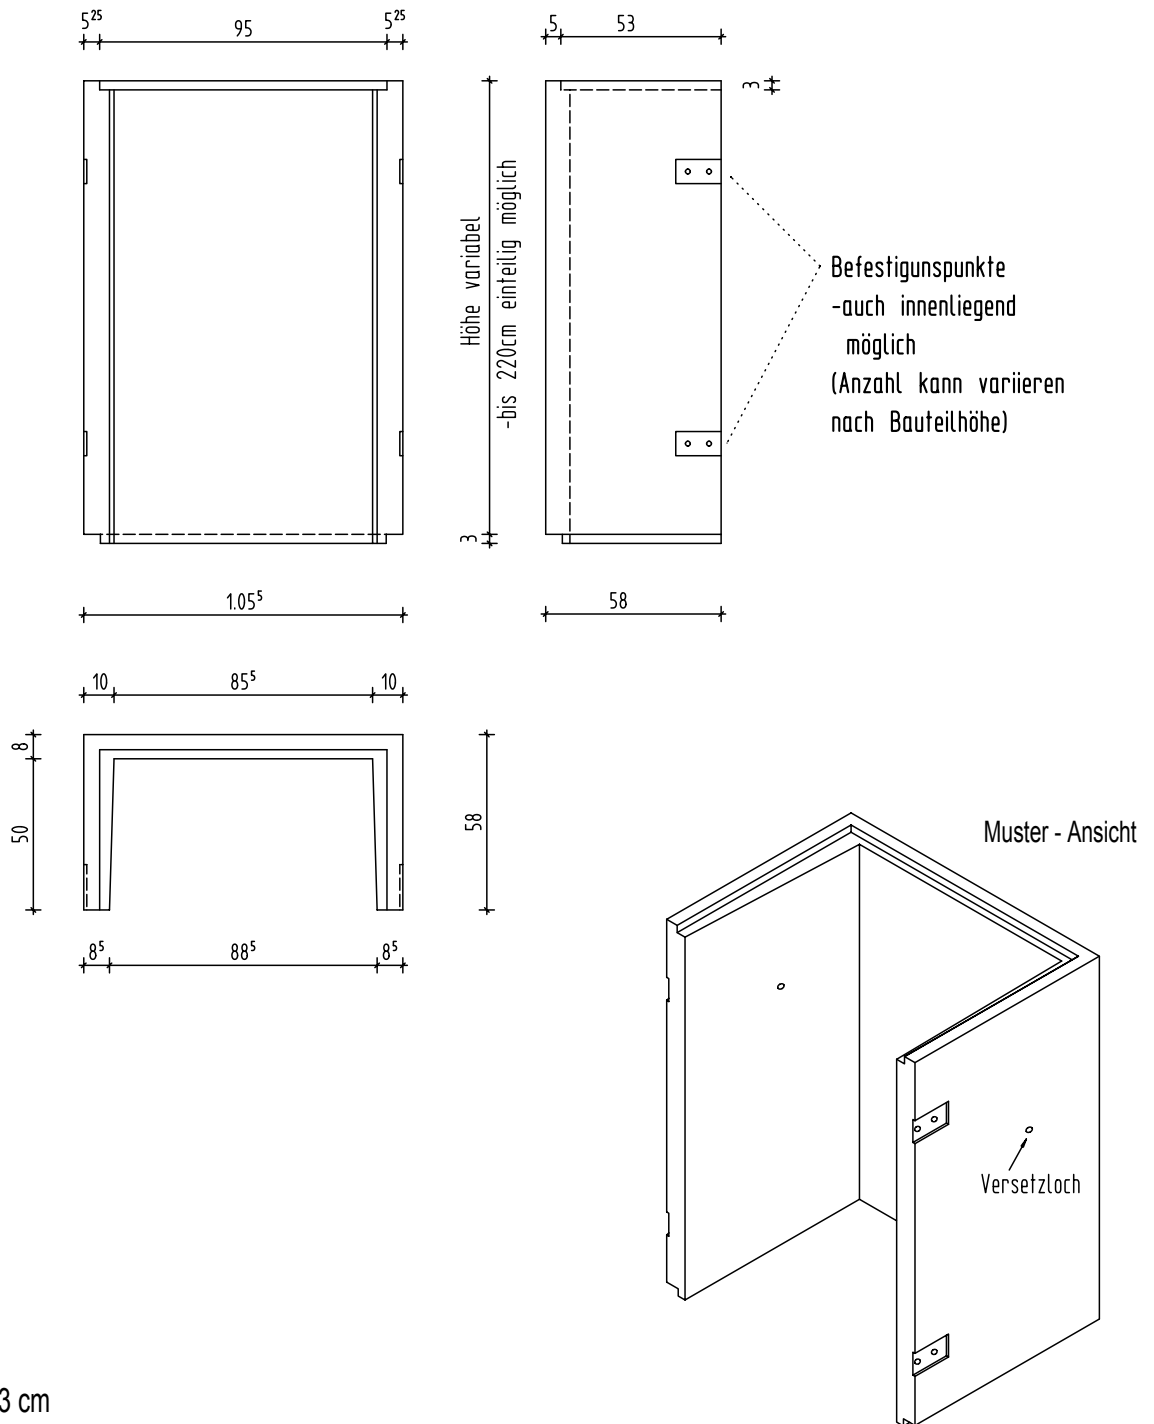

Betonlichtschacht Typ Unimax 85/50/

Falzvarianten:

ohne Falz

Innenfalz: 95 x 53 x 3 cm

Außenfalz: 97 x 54 x 4 cm